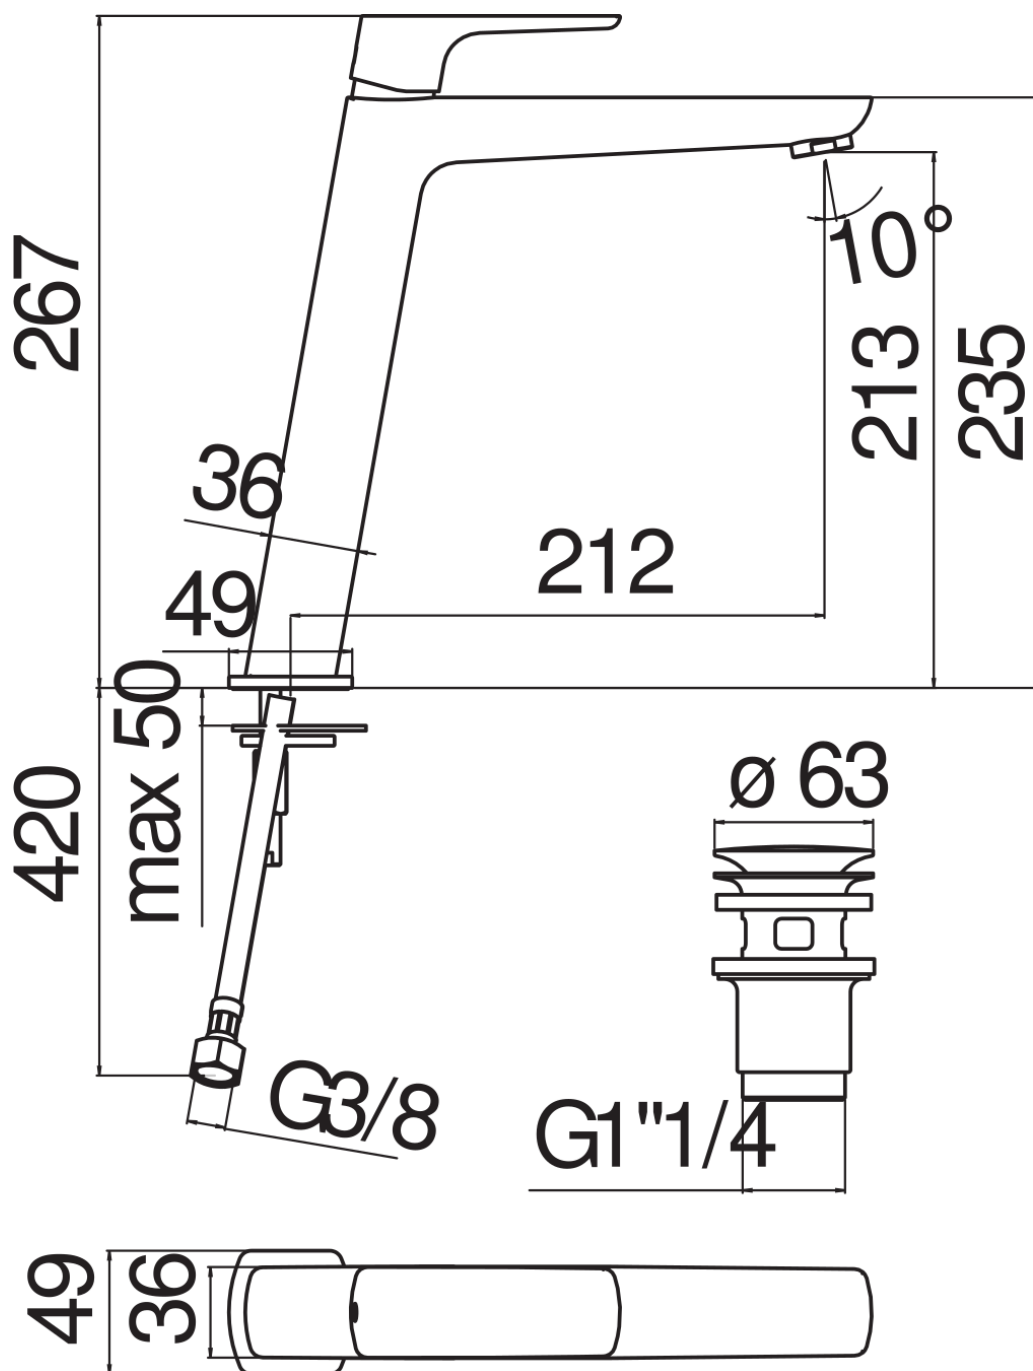

SPECIFICHE

Monocomando a bacinella

Chrome

Aeratore anticalcare M 24 x 1

Scarico 1 1/4" push

Flessibili inox ø 3/8"

Limitatore di portata con freno al 50%

Imballo: 56,5 x 29 x 7,1 cm / 0,01163 m³ / 3,2 kg

CERTIFICAZIONI

DIAGRAMMA DI PORTATA: ACQUA CALDA/FREDDA

— Aeratore

DIAGRAMMA DI PORTATA: ACQUA MISCELATA

— Aeratore