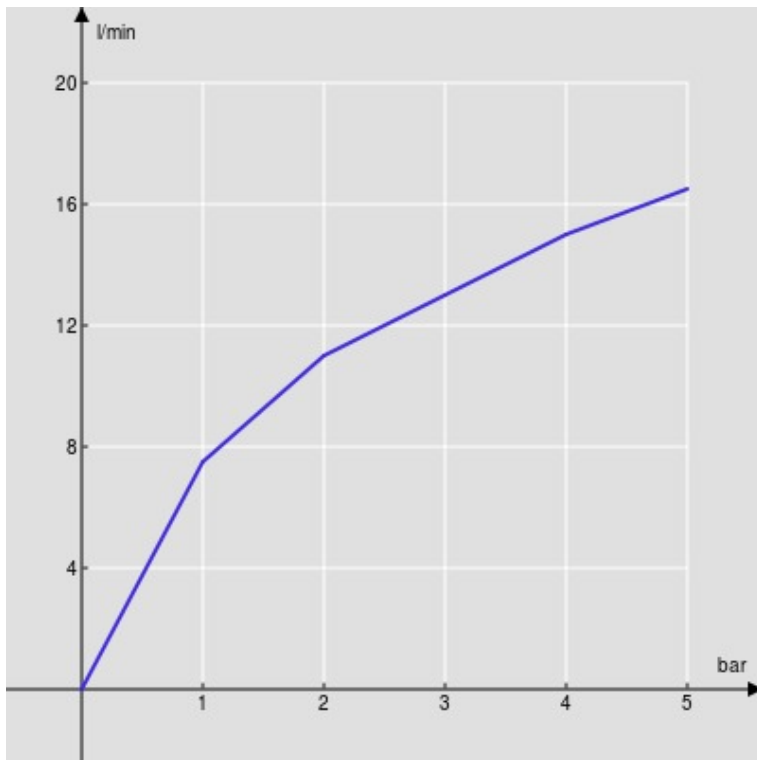

SPECIFICHE

Monocomando a bacinella

Chrome

Aeratore anticalcare M 24 x 1

Scarico 1 1/4" push

Flessibili inox ø 3/8"

Limitatore di portata con freno al 50%

Imballo: 56,5 x 29 x 7,1 cm / 0,01163 m³ / 3,2 kg

CERTIFICAZIONI

DIAGRAMMA DI PORTATA: ACQUA CALDA/FREDDA

— Aeratore

DIAGRAMMA DI PORTATA: ACQUA MISCELATA

— Aeratore