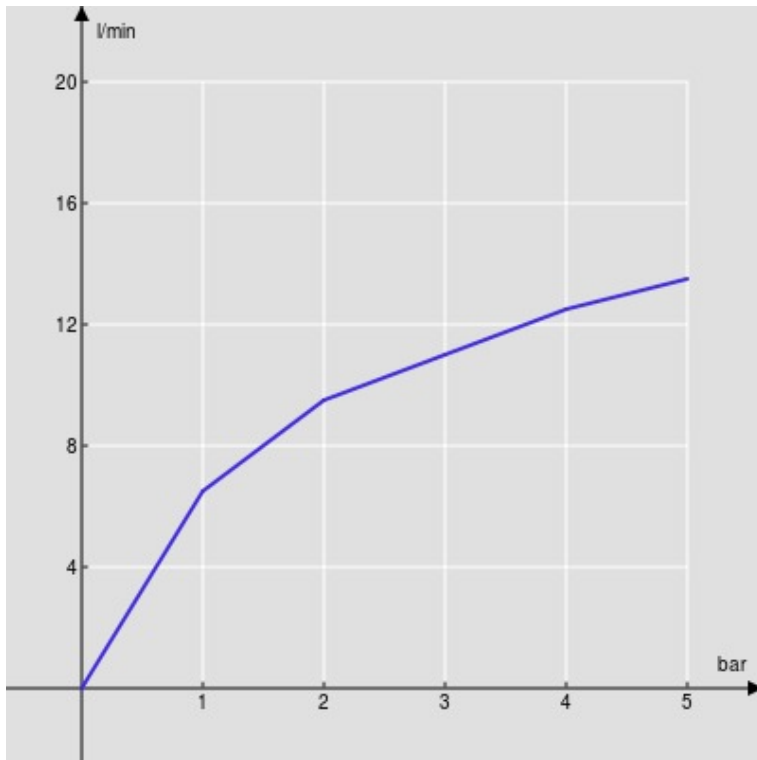

SPECIFICHE

Monocomando a bacinella

Chrome

Aeratore anticalcare M 24 x 1

Scarico 1 1/4" push

Flessibili inox ø 3/8"

Limitatore di portata con freno al 50%

Imballo: 56,5 x 29 x 7,1 cm / 0,01163 m³ / 3,2 kg

CERTIFICAZIONI

DIAGRAMMA DI PORTATA: ACQUA CALDA/FREDDA

— Aeratore

DIAGRAMMA DI PORTATA: ACQUA MISCELATA

— Aeratore